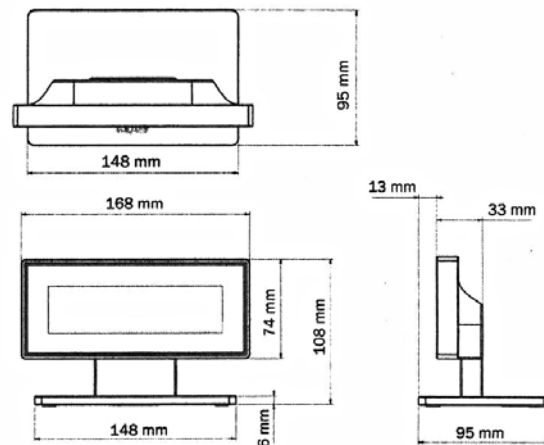

Kundendisplay in kompaktem, modernem Design.

Das Kundendisplay **OCD 300** mit seinem klaren, modernen Design fügt sich nahtlos in das bestehende Sortiment an Kassensystemen von AURES ein.

Es passt auf jede Verkaufstheke und lässt sich dank dem von 0 bis 90° einstellbaren Neigungswinkel besonders vielseitig und platzsparend einsetzen.

Die grafische LED-Anzeige besticht durch ihre hohe Genauigkeit und ermöglicht eine mehrsprachige Darstellung (*LED-Hintergrundbeleuchtung, 2 Zeilen zu je 20 Zeichen*°).

Ein einziges integriertes USB-Kabel gewährleistet gleichzeitig die Übertragung aller Daten sowie die Stromversorgung.

- Kompaktes Design an der Kasse
- Neigungswinkel 90°
- Gute grafische Anzeigequalität, hohe Helligkeit, mehrsprachige Darstellung
- Ein einziges USB-Kabel für die Datenübertragung und die Stromversorgung
- ESC-/POS-kompatibel
- Emulation serieller Schnittstelle

MODELL

OCD 300

Anzeigemodus	Hintergrundbeleuchtung mit weißen LED LCD FSTN, transmissiv, negativ
Anzeigefarbe	Weiß auf Schwarz
Anzahl Zeichen	40 Zeichen (2 Zeilen mit je 20 Zeichen)
Zeichenmatrix	12 x 32 Punkte
Größe der Zeichen	6,33 mm x 16,93 mm
Verfügbare Zeichen	96 alphanumerische Zeichen 28 internationale Zeichensätze
Helligkeit	700 cd/m ²
Stromversorgung	+ 5 V über USB-Anschluss
Leistung	0,3 W
Vorbeugende Wartung	Nach 50.000 Betriebsstunden
Abmessungen des Anzeigebereichs	130,2 mm (Breite) x 37,6 mm (Höhe)
Blickwinkel	30 bis 60 Grad (vertikal) -45 bis +45 Grad (horizontal)
Neigungswinkel	0 bis 90°
Betriebstemperatur	5 °C bis 45 °C
Lagertemperatur	-10 °C bis 55 °C
Abmessungen (B x H x T)	148 mm x 108 mm x 95 mm (s. Skizze)
Gewicht	420 g